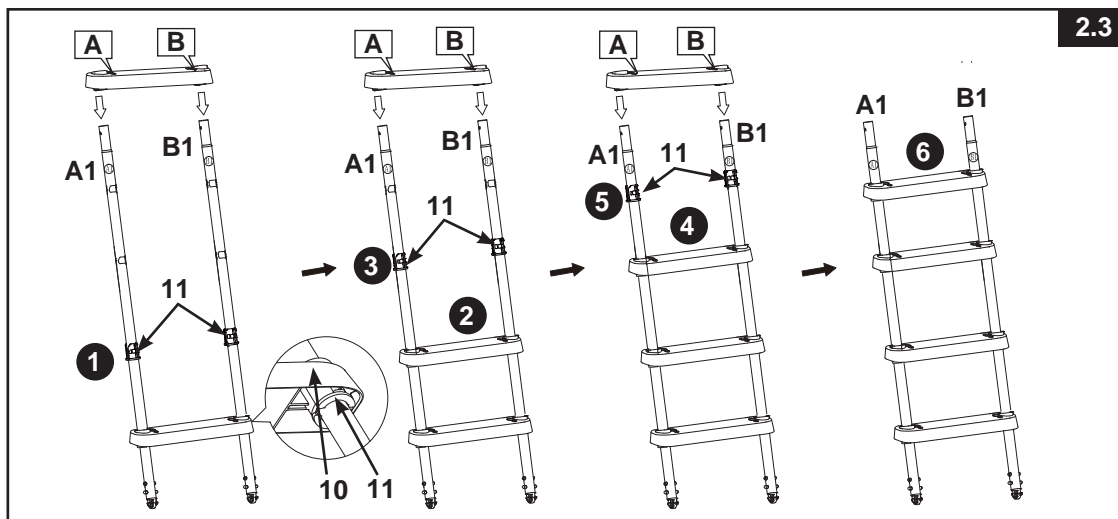

1. Assemblage van zijpoten "A" (gebruik afbeelding 1.1 tot 1.4):

BELANGRIJK: Plaats de J-vormige poten naar buiten wijzend alvorens de treden te installeren.

ZWEMBADTRAP HANDLEIDING (vervolg)

- Bovenste deel van de A poten in elkaar zetten (zie figuur 1.4):

- 2. Assemblage van zijpoten "B" (gebruik afbeelding 2.1 tot 2.4):

ZWEMBADTRAP HANDLEIDING (vervolg)

- Bovenste deel van de B poten in elkaar zetten (zie figuur 2.4):

- 3. Assemblage van zijpoten "C" (gebruik afbeelding 3.1 tot 3.4):