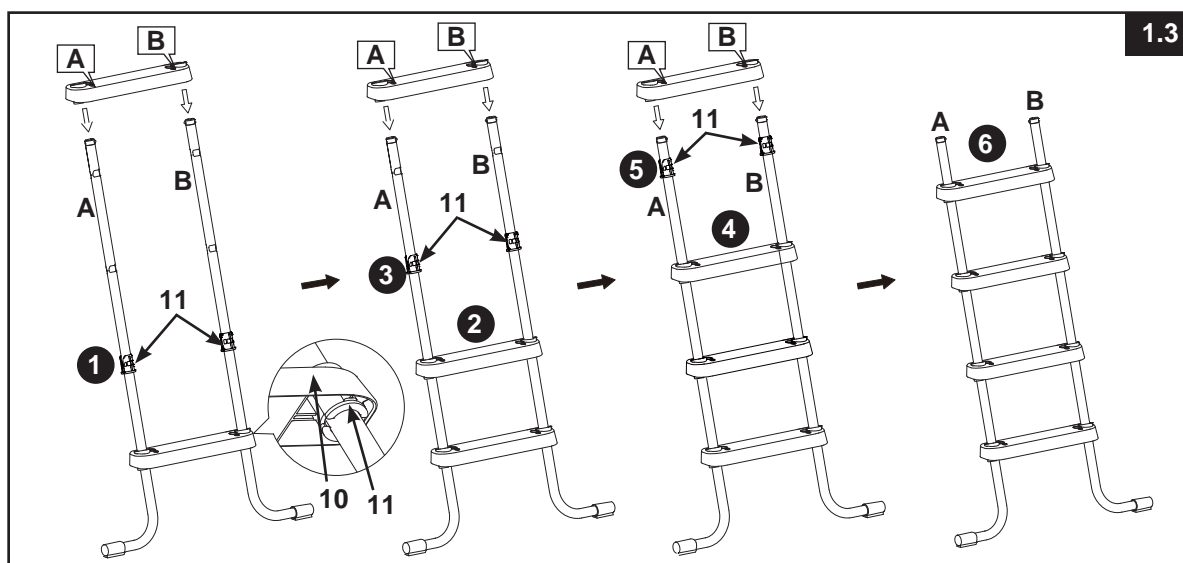

48" (122 cm) Model

52" (132 cm) Model

NB: Tekening dient slechts ter verduidelijking. Kan afwijken van bijgesloten product. Niet op schaal.

NR.	OMSCHRIJVING	TRAP MAAT & AANTAL		SPARE PART NR.	
		48"	52"	48"	52"
1	U-VORMIG GEBOGEN BOVENLEUNING	2	2	12512A	12512A
2	PLATEAU	1	1	12182	12182
3	KLEM	2	2	12190	12190
4	KORTE BOUT EN MOER VOOR U-VORMIG GEBOGEN BOVENLEUNING (MET 1 EXTRA)	11	9	10810	10810
5	LANGE BOUT EN MOER VOOR PLATEAU (MET 1 EXTRA)	5	5	10227	10227
6	A ZIJDE - BOVENSTE ZIJPOOT (GEMARKEERD "A")	1	1	12669AA	12643AA
7	A ZIJDE - BOVENSTE ZIJPOOT (GEMARKEERD "B")	1	1	12669AB	12643AB
8	A ZIJDE - ONDERSTE J-VORMIGE POOT (GEMARKEERD "A")	1	1	12670AA	12644AA
9	A ZIJDE - ONDERSTE J-VORMIGE POOT (GEMARKEERD "B")	1	1	12670AB	12644AB
10	TRAPTREDEN	6	8	12629	12629
11	ANKERMOF VOOR TREDE	12	16	12630	12630
12	B ZIJDE - BOVENSTE ZIJPOOT (GEMARKEERD "A1")	1	1	12653AA	12653AA
13	B ZIJDE - BOVENSTE ZIJPOOT (GEMARKEERD "B1")	1	1	12653AB	12653AB
14	B ZIJDE - ONDERSTE ZIJPOOT (GEMARKEERD "A1")	1	1	12651AA	12654AA
15	B ZIJDE - ONDERSTE ZIJPOOT (GEMARKEERD "B1")	1	1	12651AB	12654AB
16	C ZIJDE - BOVENSTE ZIJPOOT (GEMARKEERD "C")	2	2	12652A	12655A
17	C ZIJDE - ONDERSTE U-VORMIGE POOT (GEMARKEERD "C")	1	1	12650A	12650A
18	VOETSTUK	2	2	11356	11356

Benodigd gereedschap: 1 kruiskop schroevendraaier, één (1) kleine platkopschroevendraaier
1 plattebek tang of waterpomptang

ZWEMBADTRAP HANDLEIDING

Geschatte tijd van opbouwen: 30-60 min. (Let op dit is slechts een geschatte tijd, wanneer u het bad alleen opzet duurt het langer voordat u klaar bent).

1. Assemblage van zijpoten "A" (gebruik afbeelding 1.1 tot 1.4):

BELANGRIJK: Plaats de J-vormige poten naar buiten wijzend alvorens de treden te installeren.

ZWEMBADTRAP HANDLEIDING (vervolg)

- Bovenste deel van de A poten in elkaar zetten (zie figuur 1.4):