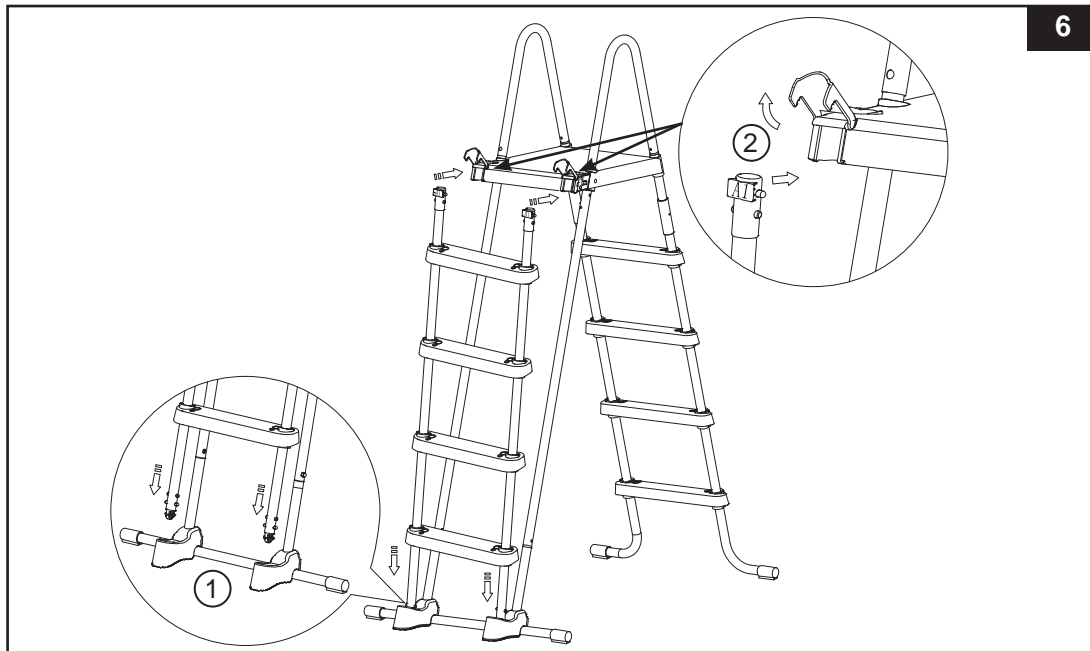

ZWEMBADTRAP HANDLEIDING (vervolg)

6. Assemblage van zijpoten "B" (zie figuur 6):