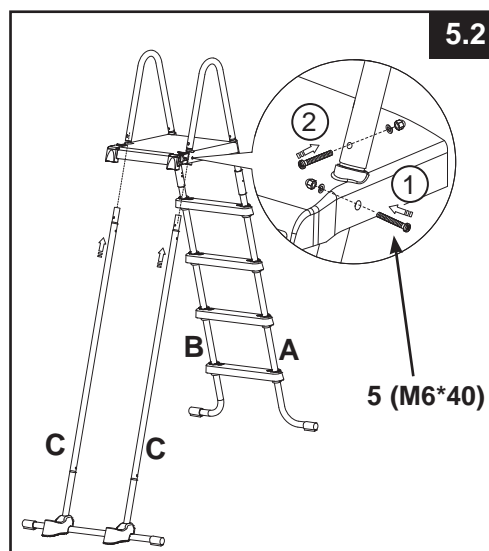

1. Assemblage van zijpoten "A" (gebruik afbeelding 1.1 tot 1.4):

BELANGRIJK: Plaats de J-vormige poten naar buiten wijzend alvorens de treden te installeren.

ZWEMBADTRAP HANDLEIDING (vervolg)

- Bovenste deel van de A poten in elkaar zetten (zie figuur 1.4):

- 2. Assemblage van zijpoten "B" (gebruik afbeelding 2.1 tot 2.4):

ZWEMBADTRAP HANDLEIDING (vervolg)

- Bovenste deel van de B poten in elkaar zetten (zie figuur 2.4):

- 3. Assemblage van zijpoten "C" (gebruik afbeelding 3.1 tot 3.4):

BELANGRIJK: controleer of de poten correct en stevig zijn gemonteerd.

ZWEMBADTRAP HANDLEIDING (vervolg)

4. Montage van het plateau (zie figuur 4):

5. Montage van de bovenleuning (gebruik afbeelding 5.1 tot 5.2):