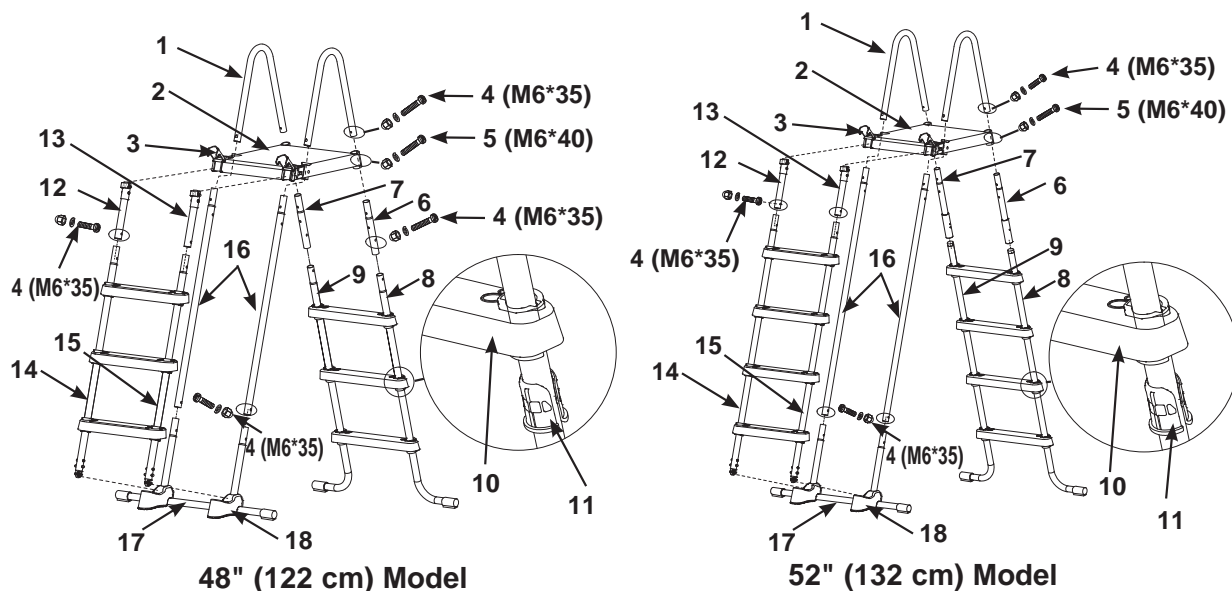

Deze trap is ontworpen en gefabriceerd voor Intex zwembad:

Artikel nr.	Wandhoogte
28076	48" (122cm)
28077	52" (132cm)

LIJST VAN ONDERDELEN

Alvorens het bad in elkaar te zetten, kijk eerst goed naar de diverse onderdelen en controleer of ze allemaal aanwezig zijn.

48" (122 cm) Model

52" (132 cm) Model

NB: Tekening dient slechts ter verduidelijking. Kan afwijken van bijgesloten product. Niet op schaal.

NR.	OMSCHRIJVING	TRAP MAAT & AANTAL		SPARE PART NR.	
		48"	52"	48"	52"
1	U-VORMIG GEBOGEN BOVENLEUNING	2	2	12512A	12512A
2	PLATEAU	1	1	12182	12182
3	KLEM	2	2	12190	12190
4	KORTE BOUT EN MOER VOOR U-VORMIG GEBOGEN BOVENLEUNING (MET 1 EXTRA)	11	9	10810	10810
5	LANGE BOUT EN MOER VOOR PLATEAU (MET 1 EXTRA)	5	5	10227	10227
6	A ZIJDE - BOVENSTE ZIJPOOT (GEMARKEERD "A")	1	1	12669AA	12643AA
7	A ZIJDE - BOVENSTE ZIJPOOT (GEMARKEERD "B")	1	1	12669AB	12643AB
8	A ZIJDE - ONDERSTE J-VORMIGE POOT (GEMARKEERD "A")	1	1	12670AA	12644AA
9	A ZIJDE - ONDERSTE J-VORMIGE POOT (GEMARKEERD "B")	1	1	12670AB	12644AB
10	TRAPTREDEN	6	8	12629	12629
11	ANKERMOF VOOR TREDE	12	16	12630	12630
12	B ZIJDE - BOVENSTE ZIJPOOT (GEMARKEERD "A1")	1	1	12653AA	12653AA
13	B ZIJDE - BOVENSTE ZIJPOOT (GEMARKEERD "B1")	1	1	12653AB	12653AB
14	B ZIJDE - ONDERSTE ZIJPOOT (GEMARKEERD "A1")	1	1	12651AA	12654AA
15	B ZIJDE - ONDERSTE ZIJPOOT (GEMARKEERD "B1")	1	1	12651AB	12654AB
16	C ZIJDE - BOVENSTE ZIJPOOT (GEMARKEERD "C")	2	2	12652A	12655A
17	C ZIJDE - ONDERSTE U-VORMIGE POOT (GEMARKEERD "C")	1	1	12650A	12650A
18	VOETSTUK	2	2	11356	11356