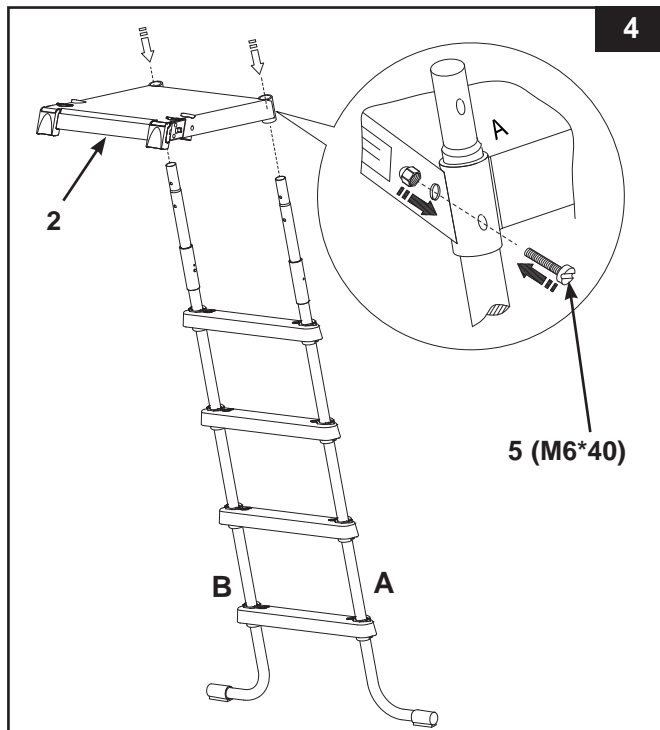

1. Assemblage van zijpoten "A" (gebruik afbeelding 1.1 tot 1.4):

BELANGRIJK: Plaats de J-vormige poten naar buiten wijzend alvorens de treden te installeren.

ZWEMBADTRAP HANDLEIDING (vervolg)

- Bovenste deel van de A poten in elkaar zetten (zie figuur 1.4):

- 2. Assemblage van zijpoten "B" (gebruik afbeelding 2.1 tot 2.4):

ZWEMBADTRAP HANDLEIDING (vervolg)

- Bovenste deel van de B poten in elkaar zetten (zie figuur 2.4):

- 3. Assemblage van zijpoten "C" (gebruik afbeelding 3.1 tot 3.4):

BELANGRIJK: controleer of de poten correct en stevig zijn gemonteerd.

ZWEMBADTRAP HANDLEIDING (vervolg)

4. Montage van het plateau (zie figuur 4):

5. Montage van de bovenleuning (gebruik afbeelding 5.1 tot 5.2):