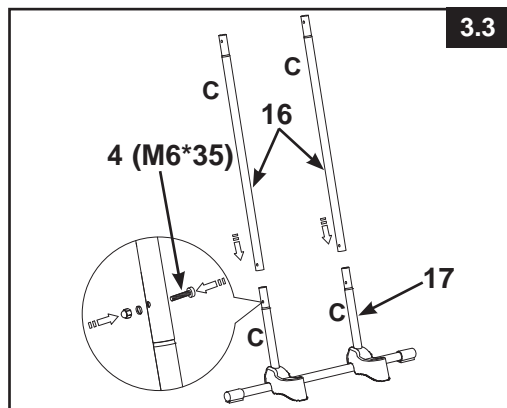

1. Assemblage van zijpoten "A" (gebruik afbeelding 1.1 tot 1.4):

BELANGRIJK: Plaats de J-vormige poten naar buiten wijzend alvorens de treden te installeren.

ZWEMBADTRAP HANDLEIDING (vervolg)

- Bovenste deel van de A poten in elkaar zetten (zie figuur 1.4):

- 2. Assemblage van zijpoten "B" (gebruik afbeelding 2.1 tot 2.4):

ZWEMBADTRAP HANDLEIDING (vervolg)

- Bovenste deel van de B poten in elkaar zetten (zie figuur 2.4):

- 3. Assemblage van zijpoten "C" (gebruik afbeelding 3.1 tot 3.4):

BELANGRIJK: controleer of de poten correct en stevig zijn gemonteerd.

ZWEMBADTRAP HANDLEIDING (vervolg)

4. Montage van het plateau (zie figuur 4):

5. Montage van de bovenleuning (gebruik afbeelding 5.1 tot 5.2):