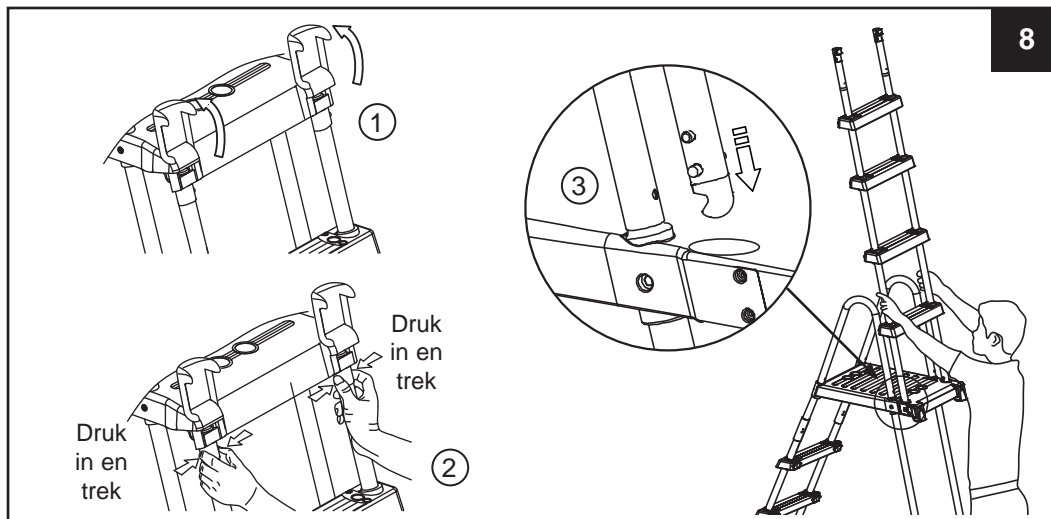

ZWEMBADTRAP HANDLEIDING (vervolg)

9. Na gebruik (zie figuur 8):