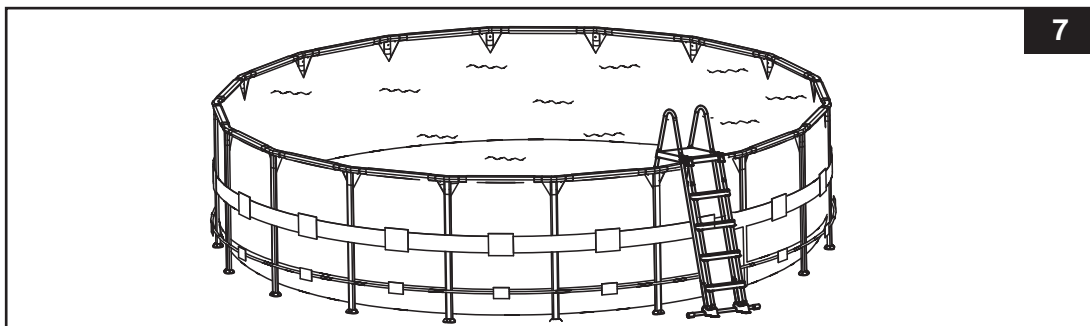

8. Voor gebruik van de ladder (zie figuur 7):

Controleer, als alle onderdelen in elkaar zitten, of alle schroeven en bouten goed vastzitten en oefen nu verticale druk uit op elk van de treden, om te controleren dat ze allemaal stevig verankerd zijn.

BELANGRIJK: Plaats de verwijderbare zijde aan de buitenzijde van het zwembad.