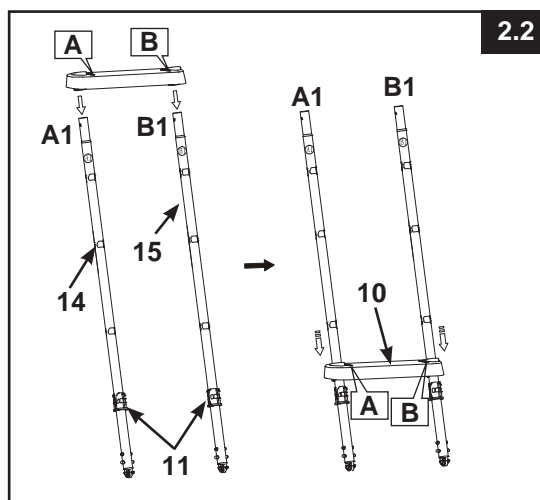

1. Assemblage van zijpoten "A" (gebruik afbeelding 1.1 tot 1.4):

BELANGRIJK: Plaats de J-vormige poten naar buiten wijzend alvorens de treden te installeren.

ZWEMBADTRAP HANDLEIDING (vervolg)

- Bovenste deel van de A poten in elkaar zetten (zie figuur 1.4):

- 2. Assemblage van zijpoten "B" (gebruik afbeelding 2.1 tot 2.4):

ZWEMBADTRAP HANDLEIDING (vervolg)

- Bovenste deel van de B poten in elkaar zetten (zie figuur 2.4):

- 3. Assemblage van zijpoten "C" (gebruik afbeelding 3.1 tot 3.4):