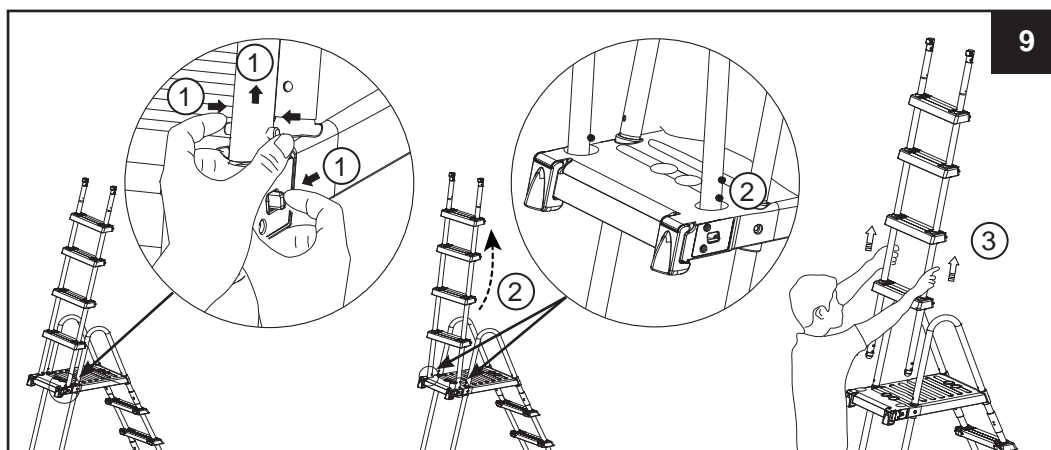

Controleer, als alle onderdelen in elkaar zitten, of alle schroeven en bouten goed vastzitten en oefen nu verticale druk uit op elk van de treden, om te controleren dat ze allemaal stevig verankerd zijn.

BELANGRIJK: Plaats de verwijderbare zijde aan de buitenzijde van het zwembad.

ZWEMBADTRAP HANDLEIDING (vervolg)

9. Na gebruik (zie figuur 8):

10. Het afneembare trapgedeelte losmaken en verwijderen (zie figuur 9):

- Trek het veerslot naar u toe met uw rechterhand en houd het in deze positie, druk tegelijkertijd met uw linkerhand de witte uitstekende knoppen in en haal de poot uit de holte die de onderste witte uitstekende knoppen onthullen.
- Laat de poot op de bovenste steun rusten (zorg dat deze niet opnieuw in de holte schuift) en haal het "afneembare trapgedeelte" uit de vastgezette positie.
- Zie stap 6 als u het afneembare trapgedeelte opnieuw wilt bevestigen.