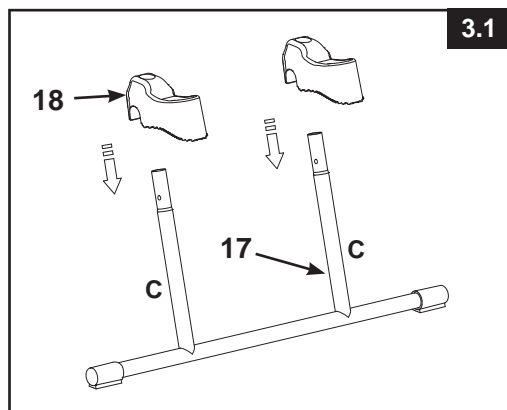

1. Assemblage van zijpoten "A" (gebruik afbeelding 1.1 tot 1.4):

BELANGRIJK: Plaats de J-vormige poten naar buiten wijzend alvorens de treden te installeren.

ZWEMBADTRAP HANDLEIDING (vervolg)

- Bovenste deel van de A poten in elkaar zetten (zie figuur 1.4):

- 2. Assemblage van zijpoten "B" (gebruik afbeelding 2.1 tot 2.4):

ZWEMBADTRAP HANDLEIDING (vervolg)

- Bovenste deel van de B poten in elkaar zetten (zie figuur 2.4):

- 3. Assemblage van zijpoten "C" (gebruik afbeelding 3.1 tot 3.4):

BELANGRIJK: controleer of de poten correct en stevig zijn gemonteerd.

ZWEMBADTRAP HANDLEIDING (vervolg)

4. Montage van het plateau (zie figuur 4):

5. Montage van de bovenleuning (gebruik afbeelding 5.1 tot 5.2):