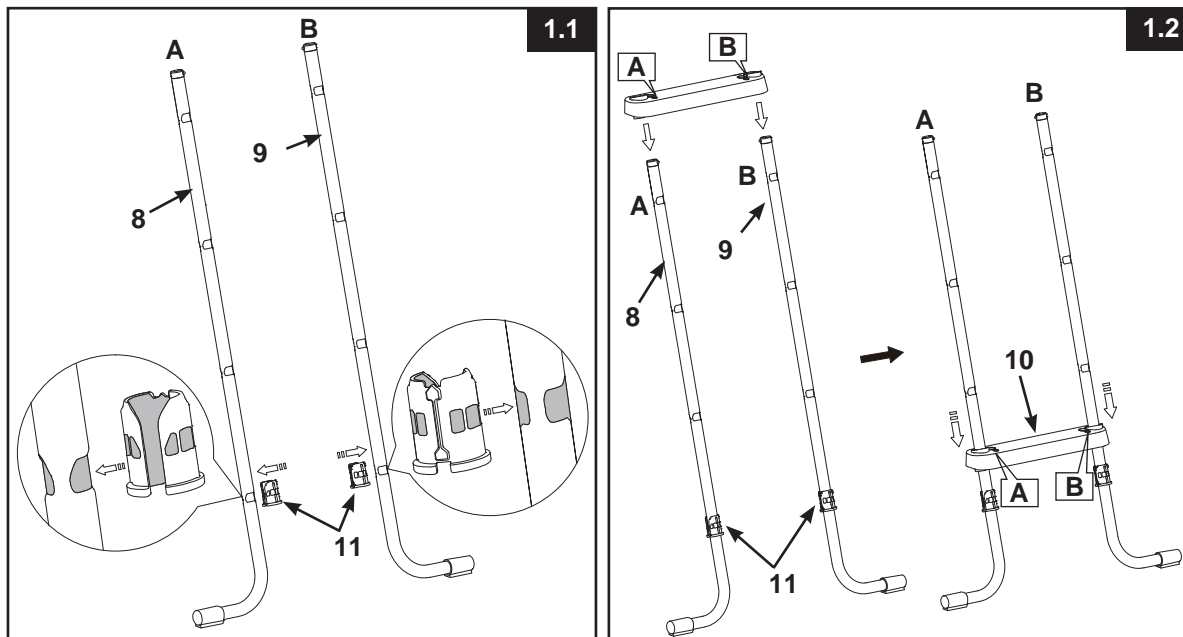

48" (122 cm) Model

52" (132 cm) Model

NB: Tekening dient slechts ter verduidelijking. Kan afwijken van bijgesloten product. Niet op schaal.

NR.	OMSCHRIJVING	TRAP MAAT & AANTAL		SPARE PART NR.	
		48"	52"	48"	52"
1	U-VORMIG GEBOGEN BOVENLEUNING	2	2	12512A	12512A
2	PLATEAU	1	1	12182	12182
3	KLEM	2	2	12190	12190
4	KORTE BOUT EN MOER VOOR U-VORMIG GEBOGEN BOVENLEUNING (MET 1 EXTRA)	11	9	10810	10810
5	LANGE BOUT EN MOER VOOR PLATEAU (MET 1 EXTRA)	5	5	10227	10227
6	A ZIJDE - BOVENSTE ZIJPOOT (GEMARKEERD "A")	1	1	12669AA	12643AA
7	A ZIJDE - BOVENSTE ZIJPOOT (GEMARKEERD "B")	1	1	12669AB	12643AB
8	A ZIJDE - ONDERSTE J-VORMIGE POOT (GEMARKEERD "A")	1	1	12670AA	12644AA
9	A ZIJDE - ONDERSTE J-VORMIGE POOT (GEMARKEERD "B")	1	1	12670AB	12644AB
10	TRAPTREDEN	6	8	12629	12629
11	ANKERMOF VOOR TREDE	12	16	12630	12630
12	B ZIJDE - BOVENSTE ZIJPOOT (GEMARKEERD "A1")	1	1	12653AA	12653AA
13	B ZIJDE - BOVENSTE ZIJPOOT (GEMARKEERD "B1")	1	1	12653AB	12653AB
14	B ZIJDE - ONDERSTE ZIJPOOT (GEMARKEERD "A1")	1	1	12651AA	12654AA
15	B ZIJDE - ONDERSTE ZIJPOOT (GEMARKEERD "B1")	1	1	12651AB	12654AB
16	C ZIJDE - BOVENSTE ZIJPOOT (GEMARKEERD "C")	2	2	12652A	12655A
17	C ZIJDE - ONDERSTE U-VORMIGE POOT (GEMARKEERD "C")	1	1	12650A	12650A
18	VOETSTUK	2	2	11356	11356

Benodigd gereedschap: 1 kruiskop schroevendraaier, één (1) kleine platkopschroevendraaier
1 plattebek tang of waterpomptang

ZWEMBADTRAP HANDLEIDING

Geschatte tijd van opbouwen: 30-60 min. (Let op dit is slechts een geschatte tijd, wanneer u het bad alleen opzet duurt het langer voordat u klaar bent).

1. Assemblage van zijpoten "A" (gebruik afbeelding 1.1 tot 1.4):

BELANGRIJK: Plaats de J-vormige poten naar buiten wijzend alvorens de treden te installeren.

ZWEMBADTRAP HANDLEIDING (vervolg)

- Bovenste deel van de A poten in elkaar zetten (zie figuur 1.4):