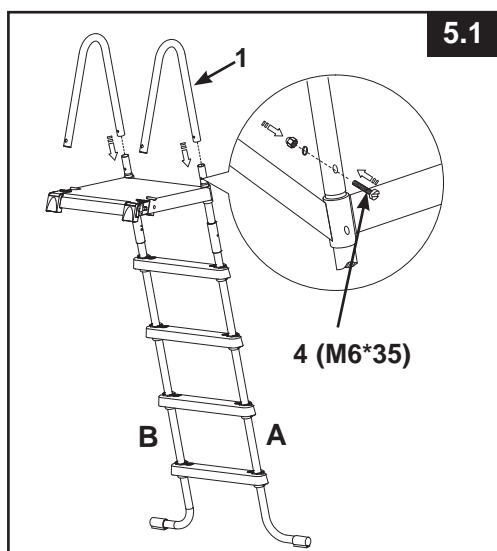

1. Assemblage van zijpoten "A" (gebruik afbeelding 1.1 tot 1.4):

BELANGRIJK: Plaats de J-vormige poten naar buiten wijzend alvorens de treden te installeren.

ZWEMBADTRAP HANDLEIDING (vervolg)

- Bovenste deel van de A poten in elkaar zetten (zie figuur 1.4):

- 2. Assemblage van zijpoten "B" (gebruik afbeelding 2.1 tot 2.4):

ZWEMBADTRAP HANDLEIDING (vervolg)

- Bovenste deel van de B poten in elkaar zetten (zie figuur 2.4):

- 3. Assemblage van zijpoten "C" (gebruik afbeelding 3.1 tot 3.4):

BELANGRIJK: controleer of de poten correct en stevig zijn gemonteerd.

ZWEMBADTRAP HANDLEIDING (vervolg)

4. Montage van het plateau (zie figuur 4):

5. Montage van de bovenleuning (gebruik afbeelding 5.1 tot 5.2):