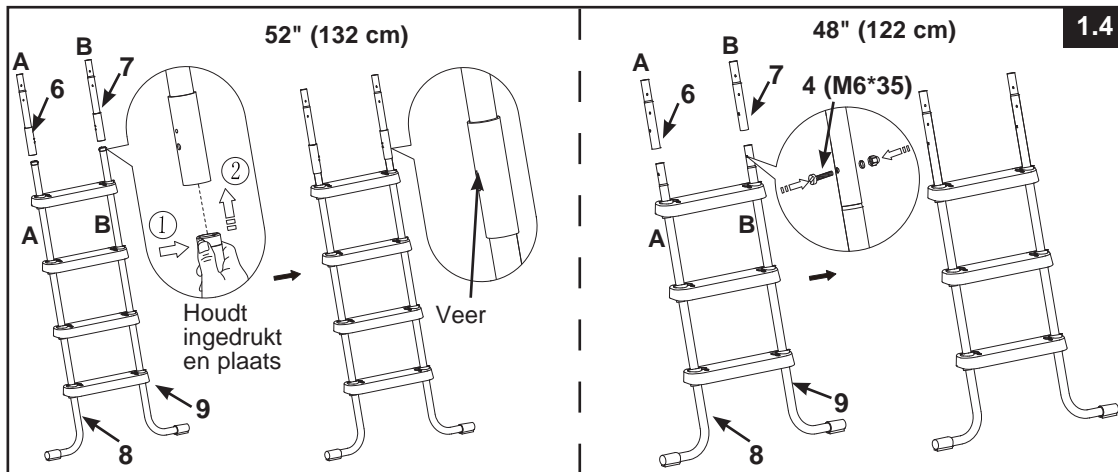

1. Assemblage van zijpoten "A" (gebruik afbeelding 1.1 tot 1.4):

BELANGRIJK: Plaats de J-vormige poten naar buiten wijzend alvorens de treden te installeren.

ZWEMBADTRAP HANDLEIDING (vervolg)

- Bovenste deel van de A poten in elkaar zetten (zie figuur 1.4):

- 2. Assemblage van zijpoten "B" (gebruik afbeelding 2.1 tot 2.4):

ZWEMBADTRAP HANDLEIDING (vervolg)

- Bovenste deel van de B poten in elkaar zetten (zie figuur 2.4):

- 3. Assemblage van zijpoten "C" (gebruik afbeelding 3.1 tot 3.4):