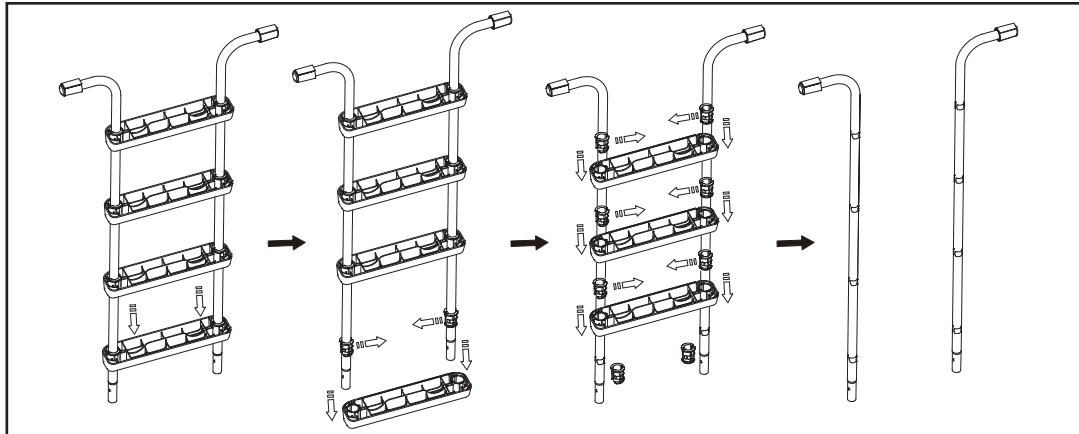

WINTER KLAAR MAKEN/OPBERGEN ZWEMBADSISTEEM

1. Verwijder de "verwijderbare treden" als afgebeeld in het kopje "na gebruik", zie figuur 8.
2. Haal de trap uit het zwembad en droog alle onderdelen zorgvuldig alvorens deze voor een langere termijn op te bergen.
3. Berg de ladder en alle bijbehorende onderdelen binnenshuis op een veilige en droge locatie tussen 0° C (32° F) en 40° C (104° F) op.
4. Berg de ladder en alle bijbehorende onderdelen buiten bereik van kinderen op.
5. De ladder uit elkaar halen:

WAARSCHUWING

WANNEER NIET IN GEBRUIK DIEN U DE TRAP IN DE VEILIGHEIDSSTAND TE PLAATSEN. BERG DE TREDEN OP EEN VEILIGE PLAATS OP BUITEN BEREIK VAN KINDEREN. SLUIT DE KLEMMEN.

ALGEMENE REGELS BETREFFENDE VEILIGHEID IN HET WATER

Recreëren in het water is leuk en heilzaam. Maar er zijn ook risico's aan verbonden, die kunnen leiden tot ernstige ongelukken of zelfs de verdrinkingsdood. Voorkom risico's: lees alle instructies aandachtig door en volg ze nauwkeurig op.

Realiseer dat de handleiding en alle meegeleverde instructies, u slechts in algemene zin op de gevaren van waterrecreatie kunnen wijzen. Het valt buiten de reikwijdte ervan om specifieke gevallen te behandelen. Wees dus altijd alert en gebruik uw gezond verstand. Uiteindelijk bent u zelf verantwoordelijk voor hoe u het product gebruikt.

Ter aanvulling nog enkele adviezen:

- Zorg voor constant toezicht. Wanneer kinderen gebruik maken van het zwembad dient een volwassene toezicht te houden.
- Leer zwemmen.
- Volg een cursus Eerste Hulp en leer mond-op-mond beademing.
- Zorg dat u op de hoogte bent van de gevaren van water en dat er veiligheidsmaatregelen getroffen zijn.
- Zorg dat de gebruikers van het zwembad op de hoogte zijn van de manier van handelen bij een noodgeval.
- Gebruik altijd uw gezond verstand bij spellen en activiteiten in het water.
- Houd toezicht, houd toezicht en houd toezicht.