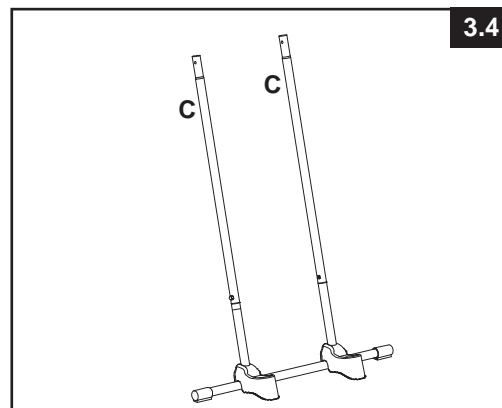

1. Assemblage van zijpoten "A" (gebruik afbeelding 1.1 tot 1.4):

BELANGRIJK: Plaats de J-vormige poten naar buiten wijzend alvorens de treden te installeren.

ZWEMBADTRAP HANDLEIDING (vervolg)

- Bovenste deel van de A poten in elkaar zetten (zie figuur 1.4):

- 2. Assemblage van zijpoten "B" (gebruik afbeelding 2.1 tot 2.4):

ZWEMBADTRAP HANDLEIDING (vervolg)

- Bovenste deel van de B poten in elkaar zetten (zie figuur 2.4):

- 3. Assemblage van zijpoten "C" (gebruik afbeelding 3.1 tot 3.4):